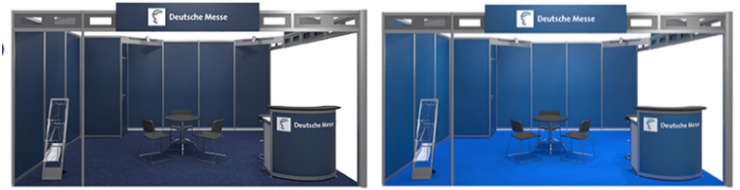

IAA Package BASIC COLOR

Verpassen Sie unserem Basis-Messestand einen neuen Anstrich! Wählen Sie aus unseren 8 auffälligen Farbvarianten Ihren Favoriten für Teppich, Wände und Blende. Damit fallen Sie garantiert auf!